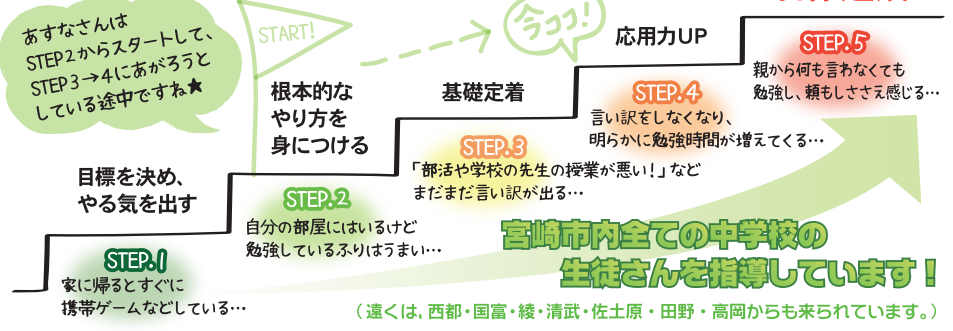

目標達成

今春卒業した先輩から入塾をお考えのみなさんへ直筆メッセージ!

先生方は分かるまで教えるので、少しでもひかかたり分からない問題があれば、きいてみるのが大切だと思います。苦手克服に高校合格へ向けてがんばってください!!

K中 I.Mさん

失敗は成功のもと 点数が悪いといっておきながら納得するまで追求せよ。 目指せ苦手分野ゼロ。

S中 T.Kくん

<教室料金>

チラシに料金がかかっていないで、体験に行ってみたら料金が高くてビックリした! ということがないように私達はきちんと料金を表示(税込)にしています。

必見! 中2までにご入会の方は中3生になっても料金は上がりません!!

小4~小6 (小学受験者各+1,000円)	先生1人対生徒2人		
	60分	90分	120分
週1回(月4回)	8,300円	12,450円	16,600円
週2回(月8回)	16,600円	21,900円	25,600円
中1 中2	先生1人対生徒2人		
	60分	90分	120分
週1回(月4回)	このコースで教えきれませんスマセン...	13,200円	17,600円
週2回(月8回)	17,600円	23,200円	26,600円
中3	先生1人対生徒2人		
	60分	90分	120分
週1回(月4回)	このコースで教えきれませんスマセン...	16,600円	22,000円
週2回(月8回)	22,000円	27,600円	32,700円
高1~高3	先生1人対生徒2人		
	90分	120分	
週1回(月4回)	17,800円	23,700円	
週2回(月8回)	27,600円	32,700円	

● その他料金は?

月謝以外にかかる入会金など諸費用はありません。志望校合格判定テストを受けたい方は3,500円、その他入試前・実力テスト前・定期テスト前に様々な対策講座を提供しています。

● 春・夏・冬の講座は?

他塾に見受けられる「強制参加」はしておりません。春・夏・冬の講座それぞれにおいてお子様ひとりひとりの状況に合わせて必要な時間だけ行っていきます。

● 教えてくれる先生は?

大卒社員スタッフを中心に、各教室7~8名の講師で指導しています。ベテランから若手まで相性第一で取り組んでいます。

高校生必見!!

毎日の学校の宿題に追われていませんか?

毎日通塾ができて、学校の宿題と一緒に終わらせるコースもありますよ。詳しくはお問い合わせ下さい。

学生家庭教師会の安心システム

個別教室

- ✓ 塾なのに時間帯がご希望に合わせて設定できます。
- ✓ 左の料金表だけでなく、週の回数や時間も様々対応しています。
- ✓ 指導プランは全て担当スタッフが毎日作成し、テスト時期に合わせて細かい対策を行います。
- ✓ 自習スペースを完備。

家庭教師

- ✓ 兄弟・姉妹の同時指導は、1人分の月謝で指導しています。
- ✓ 教室同様テキスト代はありません。(教材を販売する業者にご注意下さい)
- ✓ プロ講師と学生講師の選択ができます。 ※他社で見られるような、先生のレベルに応じた料金の違いはなく、一律料金システムです。

お子様の状況・ご希望に応じて選択できます。また、教室と家庭教師の併用もできますので、詳しくはお問い合わせ下さい!

11月以降のスケジュール

- 11月 定期テスト対策 鬼トレ実施!
- 12月 12/23~ 冬期講座 開始!
- 1月 (・1月実力テスト対策(中1/中2)・合格判定テスト(中3)・センター対策講座(高3)・中学受験対策講座(小6)も行います!)
- 2月 県立高入試対策 大学2次試験対策

テスト対策は「鬼トレ」で万全!
定期テスト前は鬼のトレーニング(通称「鬼トレ」)も実施しています。

学生家庭教師会は お客様目線!

1. **1 入会費、管理費がない!**
   必要ないお金は頂きません。
2. **2 テキスト代もない!**
   当会独自のオリジナルテキストを使用します。状況に合わせて個別にプランを立てていきます。
3. **3 振替にも対応!**
   お休みの分の振替もできます。できるだけ家計に優しく!

学習参考書専門の出版社 東京学参がつくっているテキストです。
東京学参は、書店にある黄色い過去問の会社です!

H28年度 合格実績

中学入試	高校入試	大学入試
私立中受験者 100% 全員合格!! (特待多数)	推薦入試・県内県立高 受験者 100% 全員合格!! (大宮・西・北・南・農業・商業・工業・佐土原)	難関国立から私立大、看護専門学校まで多数合格! (大阪大学・長崎大学・九州工業大・大分大・宮崎大・近畿大・広島市立大・長崎公立大・宮崎公立大・帝京大・日大 他多数)
	一般入試 合格率 98.2% (指導期間3ヶ月未満含む(入塾テストなしの受入れ))	

このチラシは捨てないで下さい。必ずお役に立ちます。個別指導なので、入塾テストもなく、どの時期に入会されてもひとりひとりに合わせた指導プランを作ることができます。詳しくはこちら ▶ 学生家庭教師会 検索