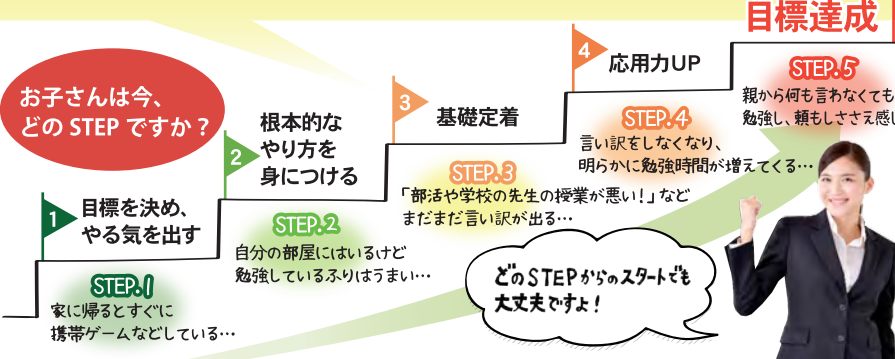

目標達成までの5 STEP!