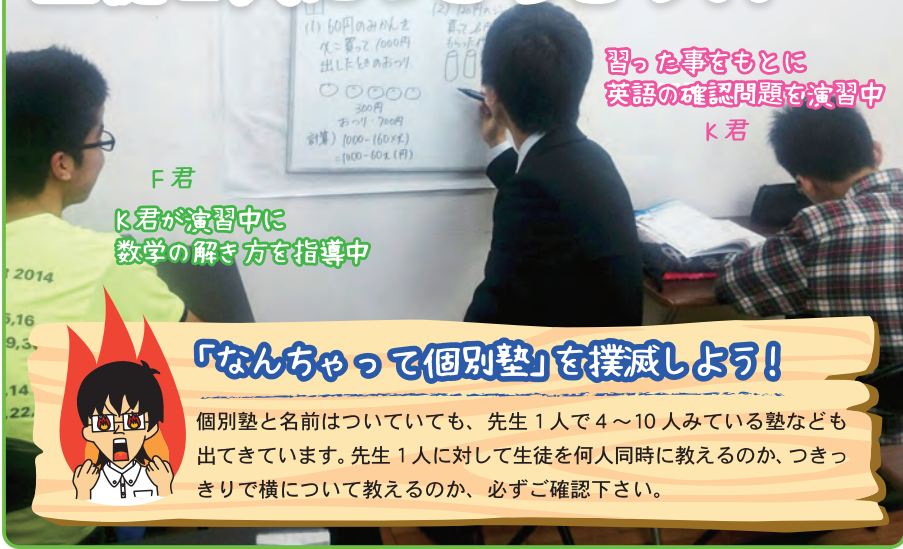

<運営>株式会社ライフブリーチ

復習と予習の春!

2月から次の学年に向けてのこの時期は、
春期講座を活かしつつ今までの復習が大切です!
余裕があれば4月・5月の予習学習をする、最大のチャンス時期です!

中学2年生のみなさん! 4月以降のご入会は金額が上がります。2~3月までに入塾頂くと、2年生までの料金そのままご利用頂けます。ご案内まで。(スタッフ一同)

先生1人が生徒2人につきっきり!!

実際の授業風景

F君
K君が演習中に
数学の解き方を指導中