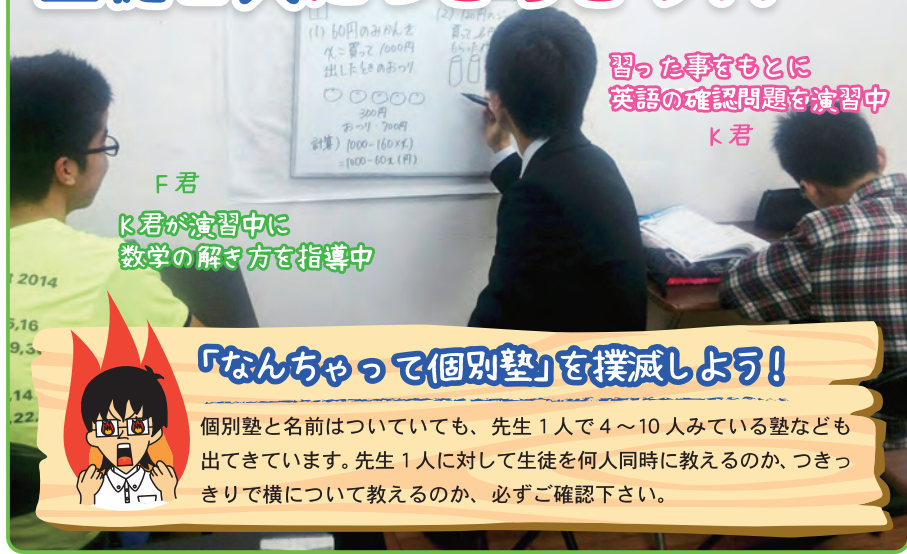

宮崎市北高松町1-22 1F TEL : 0985-34-9100

<運営>株式会社ライフブリーチ

復習と予習の春!

2月から次の学年に向けてのこの時期は、
春期講座を活かしつつ今までの復習が大切です!
余裕があれば4月・5月の予習学習をする、最大のチャンス時期です!

中学2年生のみなさん! 4月以降のご入会は金額が上がります。2~3月までに入塾頂くと、2年生までの料金そのままご利用頂けます。ご案内まで。(スタッフ一同)

先生1人が生徒2人につきっきり!!

実際の授業風景

F君
K君が演習中に
数学の解き方を指導中

習った事をもとに
英語の確認問題を演習中
K君

「なんちゃって個別塾」を撲滅しよう!

個別塾と名前はついていても、先生1人で4~10人みている塾なども出てきています。先生1人に対して生徒を何人同時に教えるのか、つきっきりで横について教えるのか、必ずご確認ください。

速報

H29 春 入試第一志望校 合格率 98%! ※指導期間 2ヶ月未満含む