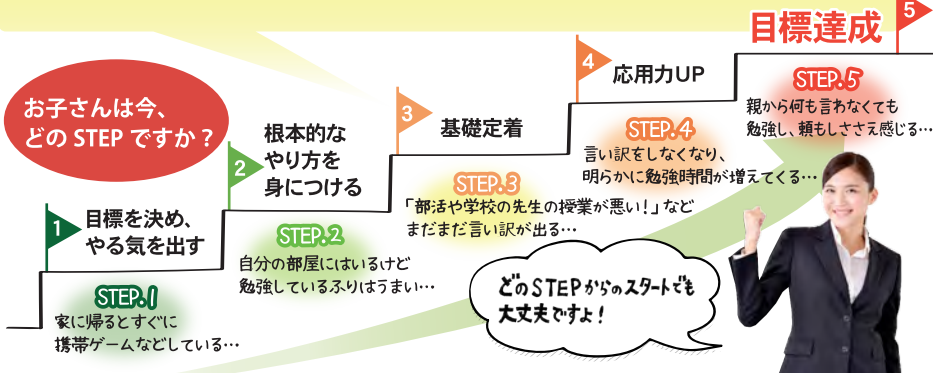

大学入試 難関国立から私立大、看護専門学校まで多数合格!
大阪大学・長崎大学・九州工業大・大分大・宮崎大・近畿大・広島市立大・長崎公立大・宮崎公立大・帝京大・日大 他多数

都城市内・三股全ての中学校の生徒さんを指導しています!

(遠くは、高崎、高城、財部からも来られています。)

目標達成までの5 STEP!

昨春卒業した先輩から入塾をお考えのみなさんへ直筆メッセージ!

N中 U.MくんのSTEP
分からない所をほめてあげます。
先生や1313の人に聞いたほかがいいですよ。
勉強がんばってください。