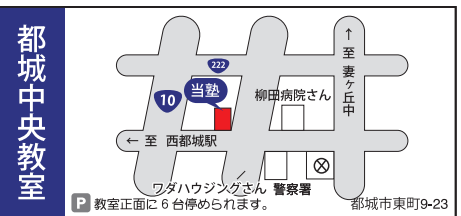

家庭教師 1対1
対象/小1~高3
塾に送迎できない方はどうぞ!
<月謝> 11,300円~

個別指導 学生家庭教師会 宮崎

0120-70-2339

宮崎市北高松町1-22 1F TEL : 0985-34-9100

受付時間/ 13:00 ~ 21:00 (月~土) http://www.g-katekyo.com
教室の指導時間帯/ 17:00 ~ 22:00 (高校生は22:00過ぎも対応!)

<運営>株式会社ライフブリーチ