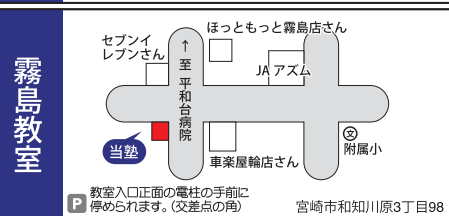

家庭教師 1対1
対象/小1~高3
塾に送迎できない方はどうぞ!
<月謝> 11,300円~

個別指導 学生家庭教師会 宮崎

0120-70-2339

宮崎市北高松町1-22 1F TEL : 0985-34-9100

受付時間/ 13:00 ~ 21:00 (月~土) http://www.g-katekyo.com
教室の指導時間帯/ 17:00 ~ 22:00 (高校生は22:00過ぎも対応!)

<運営>株式会社ライフブリーチ