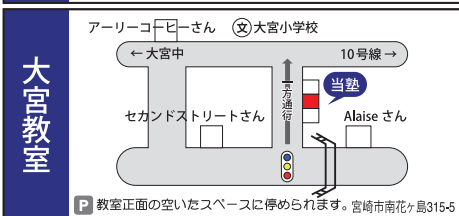

家庭教師 1対1
対象/小1~高3
塾に送迎できない方はどうぞ!
<月謝> 11,300円~

個別指導 学生家庭教師会 宮崎

0120-70-2339

宮崎市北高松町1-22 1F TEL : 0985-34-9100

受付時間/ 13:00 ~ 21:00 (月~土) http://www.g-katekyo.com
教室の指導時間帯/ 17:00 ~ 22:00 (高校生は22:00過ぎも対応!)

<運営>株式会社ライフブリーチ