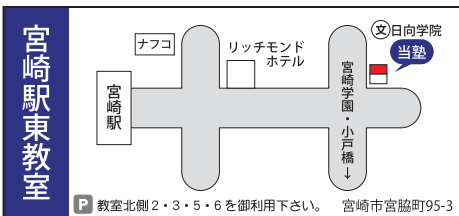

家庭教師 1対1
対象/小1~高3
塾に送迎できない方はどうぞ!
<月謝> 11,300円~

個別指導 学生家庭教師会 宮崎

0120-70-2339

宮崎市北高松町1-22 1F TEL : 0985-34-9100

受付時間/ 13:00 ~ 21:00 (月~土) http://www.g-katekyo.com
教室の指導時間帯/ 17:00 ~ 22:00 (高校生は22:00過ぎも対応!)

<運営>株式会社ライフブリーチ