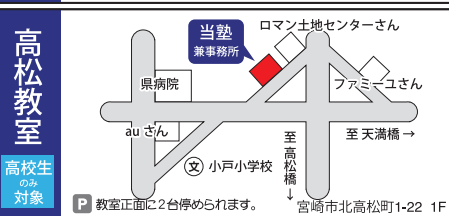

家庭教師 1対1
対象/小1~高3
塾に送迎できない方はどうぞ!
<月謝> 11,300円~

個別指導 学生家庭教師会 宮崎

0120-70-2339

宮崎市北高松町1-22 1F TEL : 0985-34-9100

受付時間/ 13:00 ~ 21:00 (月~土) http://www.g-katekyo.com
教室の指導時間帯/ 17:00 ~ 22:00 (高校生は22:00過ぎも対応!)

<運営>株式会社ライフブリーチ