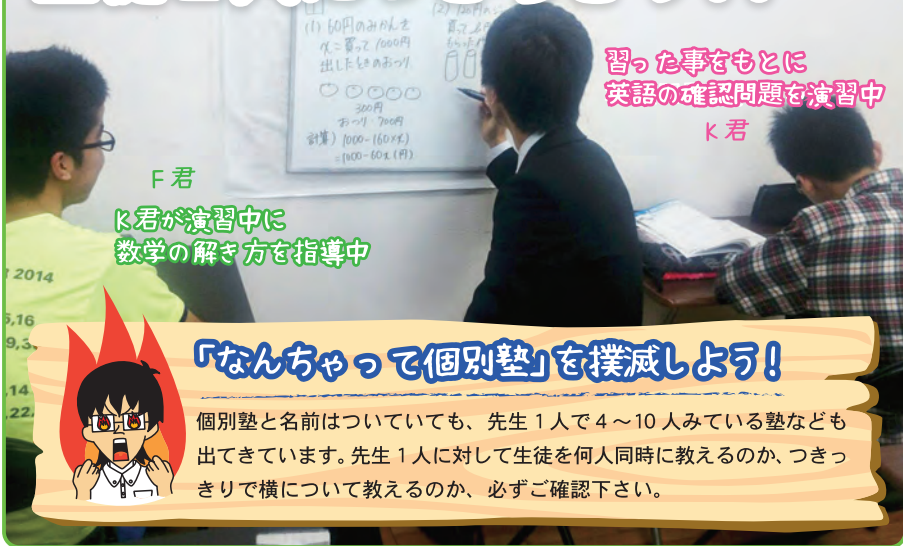

<運営>株式会社ライフブリーチ

復習と予習の春!

2月から次の学年に向けてのこの時期は、
春期講座を活かしつつ今までの復習が大切です!
余裕があれば4月・5月の予習学習をする、最大のチャンス時期です!

中学2年生のみなさん! 4月以降のご入会は金額が上がります。2~3月までに入塾頂くと、2年生までの料金のままご利用頂けます。ご案内まで。(スタッフ一同)

先生1人が生徒2人につきっきり!!

実際の授業風景

F君
K君が演習中に
数学の解き方を指導中